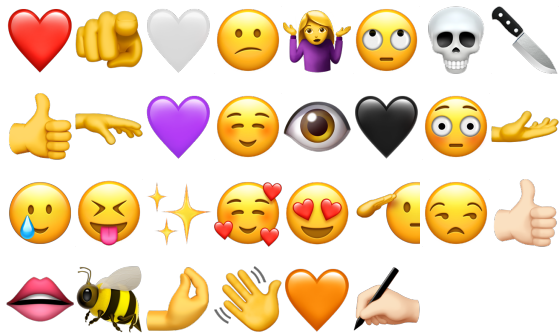

PUT ALL UR FREQUENTLY USED EMOJIS ☹️(ò_ó)☹️

-Starbucks666

-shadowolf

-XxCaffineSkelatonxX

-jamilex29

-jaelynn247

**-mentalthehoof
69**

-@vo1ddoesart