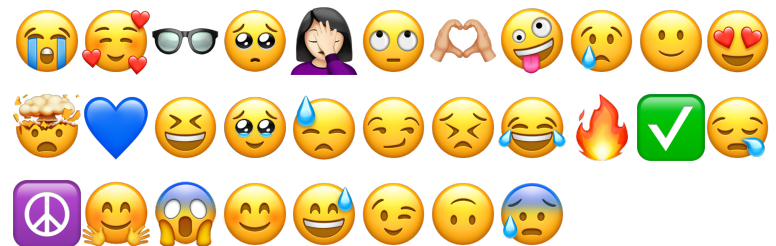

-@axle_moon

-@sristar77