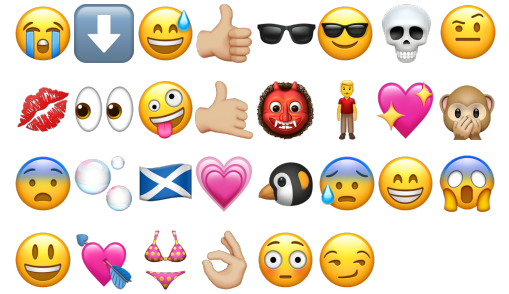

PUT ALL UR FREQUENTLY USED EMOJIS ☹️(ò_ó)☹️

-Starbucks666

-shadowolf

-XxCaffineSkelatonxX

-jamilex29

-jaelynn247

**-mentalthehoof
69**

-@vo1ddoesart